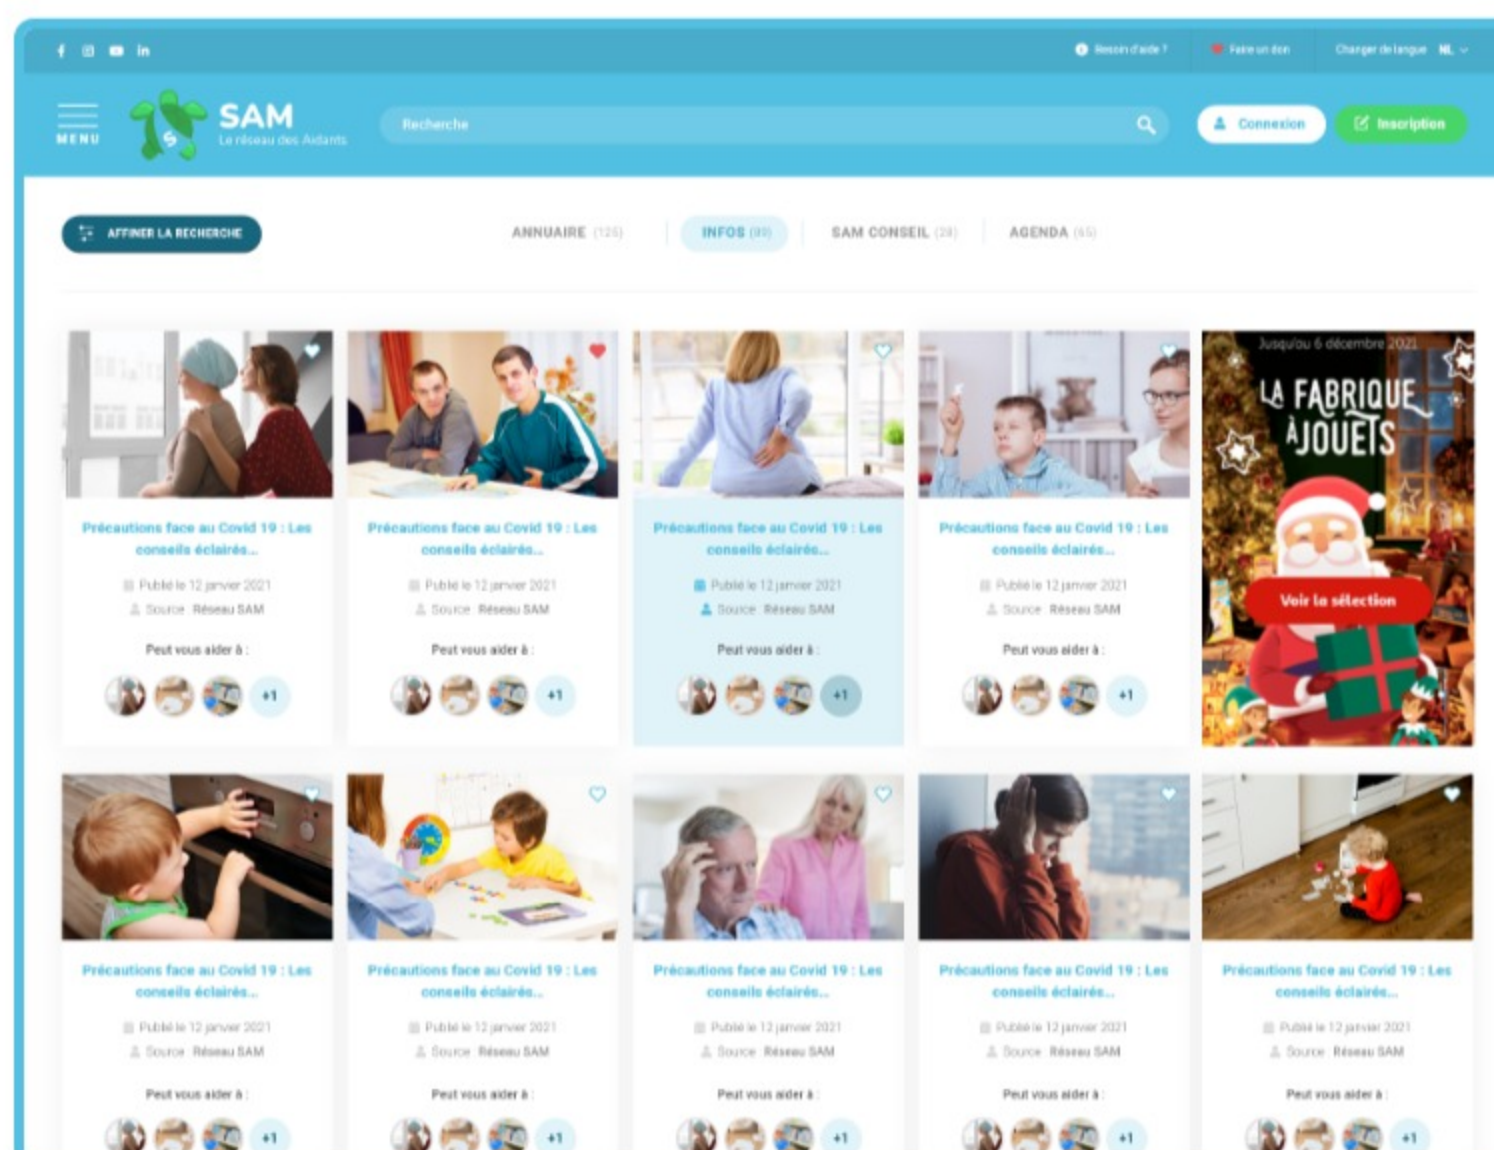

GAGNEZ EN VISIBILITÉ ! 🦗 📣

Affichez votre publicité à des emplacements stratégiques du site !

APRÈS UN PEU PLUS DE 3 ANS LE RÉSEAU A TOUCHÉ PLUS D'UN MILLION DE PERSONNES !

PUBLICITÉ SUR NOTRE PAGE D'ACCUEIL

Dimensions: 1140px * 420px

Format: jpg - png

PUBLICITÉ DANS LES RÉSULTATS DE RECHERCHE

Dimensions: 500px * 350px ou 350px * 500px

Format: jpg - png

ET VOUS, COMMENT LE VOYEZ-VOUS VOTRE ENCART ?

- Avez-vous déjà un visuel 🖨️ ?
- Est-il au bon **format** ? Aux bonnes **dimensions** ? 📏
- Où 😊 souhaiteriez-vous apparaître ?
- Quelle serait la **durée** ⌚ idéale de la vidéo souhaitée ?
- Avez-vous besoin d'aide pour la création du visuel ?
- Ca y est vous êtes au clair ? Envoyez-nous les infos et nous vous ferons une offre !