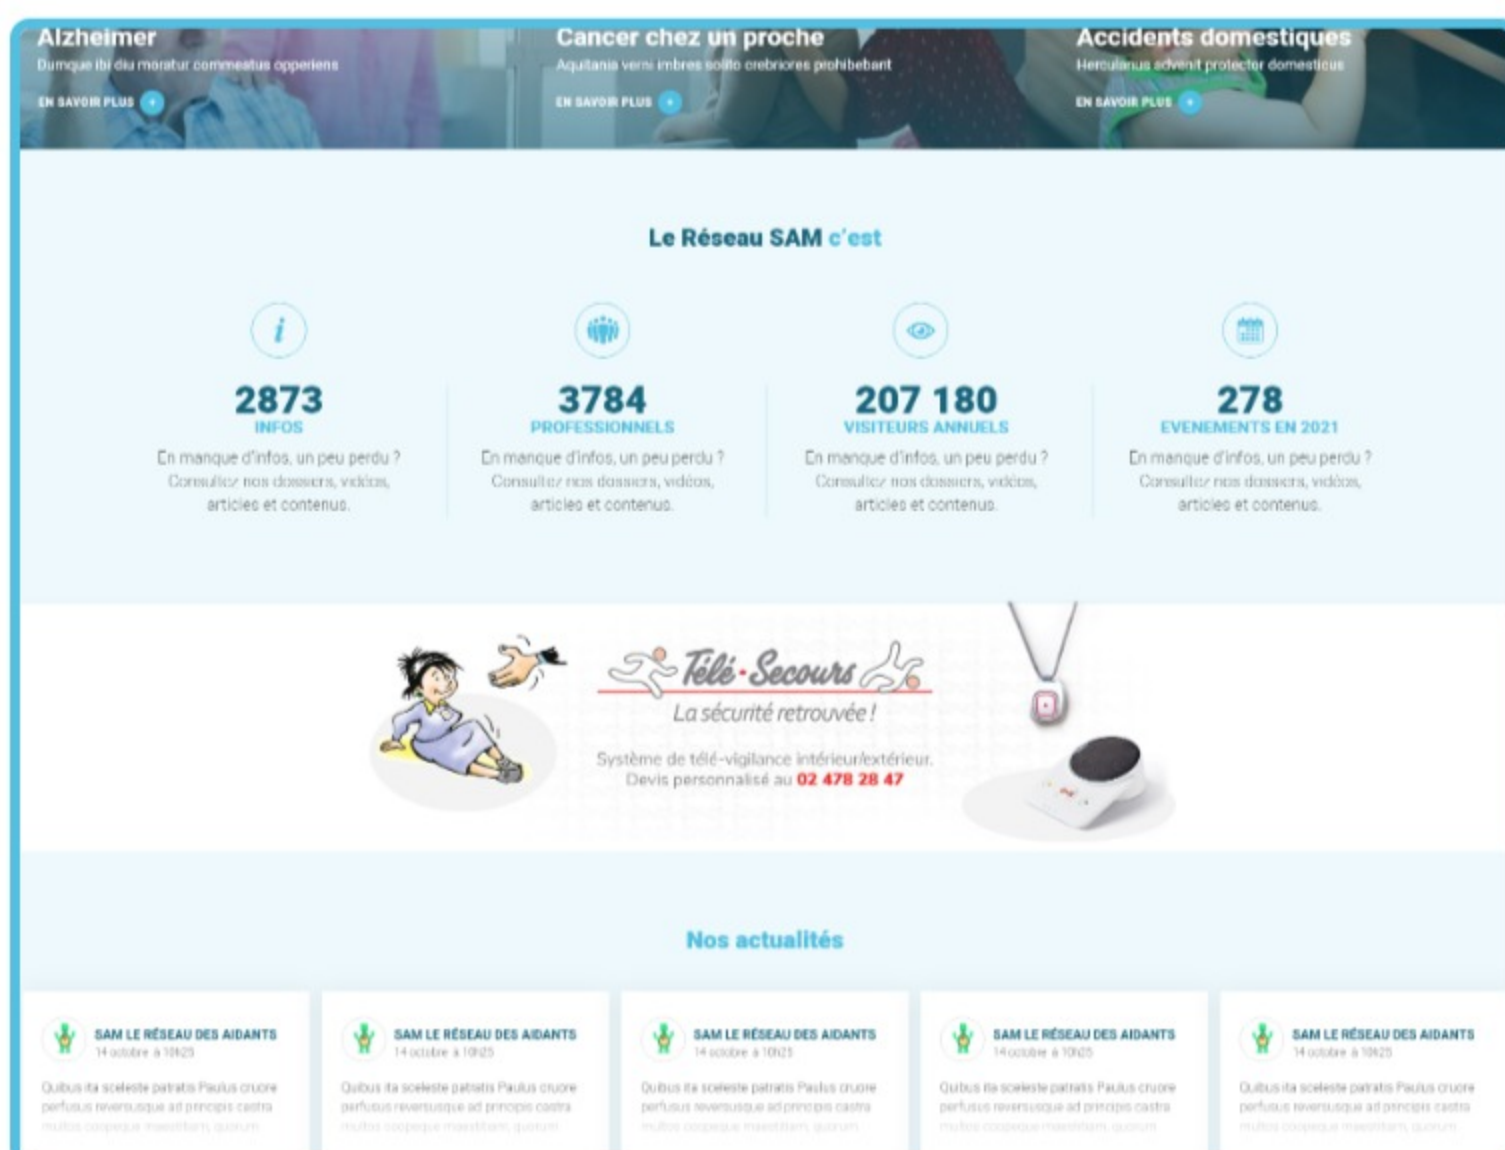

GAGNEZ EN VISIBILITÉ ! 🦗 📣

Affichez votre publicité à des emplacements stratégiques du site !

APRÈS UN PEU PLUS DE 3 ANS LE RÉSEAU A TOUCHÉ PLUS D'UN MILLION DE PERSONNES !

PUBLICITÉ SUR NOTRE PAGE D'ACCUEIL

Dimensions: 1140px * 420px

Format: jpg - png

PUBLICITÉ DANS LES RÉSULTATS DE RECHERCHE

Dimensions: 500px * 350px ou 350px * 500px

Format: jpg - png

ET VOUS, COMMENT LE VOYEZ-VOUS VOTRE ENCART ?

- Avez-vous déjà un visuel 🖨️ ?
- Est-il au bon **format** ? Aux bonnes **dimensions** ? 📏
- Où 😊 souhaiteriez-vous apparaître ?
- Quelle serait la **durée** ⌚ idéale de la vidéo souhaitée ?
- Avez-vous besoin d'aide pour la création du visuel ?
- Ca y est vous êtes au clair ? Envoyez-nous les infos et nous vous ferons une offre !